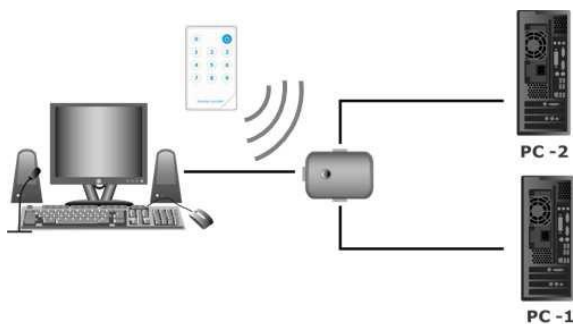

A distance avec la télécommande ou directement depuis le bouton poussoir sur l'appareil, passez d'une source DisplayPort à l'autre en toute simplicité

Strasbourg, le 7 mars 2012 – **LINDY, leader n°1 européen de la connectique informatique professionnelle, lance son dernier commutateur, le Switch DisplayPort 2 ports.** Permettant la commutation entre 2 sources DisplayPort, ce nouveau Switch allie qualité, efficacité et simplicité d'utilisation.

- **Passionnés d'informatique, faites cohabiter votre nouvelle et votre ancienne unité centrale sur un seul écran...**

Avec le Switch DisplayPort de LINDY, l'utilisateur pourra, devant un même écran, utiliser alternativement ses deux ordinateurs. Il aura par exemple la possibilité de choisir entre regarder un film stocké sur son ancien ordinateur ou jouer à un jeu vidéo haute résolution permis par la qualité de son ordinateur de nouvelle génération.

Parfaitement adapté aux connectiques DisplayPort et mini DisplayPort (connectiques PC, MAC ou encore cartes graphiques), ce commutateur permet la transmission de flux d'une résolution HDTV jusqu'à 2560x1600.

Afin d'être le plus interopérable possible, le Switch DisplayPort 2 ports est également compatible avec les adaptateurs Dual Mode DisplayPort (DP++). Il peut de ce fait, supporter des écrans de types HDMI, DVI et VGA.

- **... et passez d'une source à l'autre en toute simplicité !**